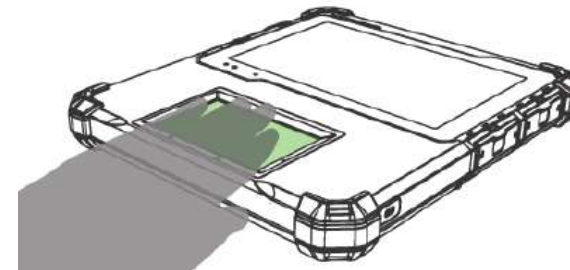

Projets eID

Comité de concertation des utilisateurs RN

MOBIO (STATION MOBILE)

Objectif

Permettre la délivrance des cartes eID et d'étrangers aux personnes ne pouvant pas se déplacer à la commune

Solution

- Kit mobile compact : équipements Belpic intégrés dans une tablette

MOBIO (STATION MOBILE)

Tablette

Périphériques Belpic intégrés:

- Scanner d'empreintes digitales 4+1
- Caméra
- Scanner de signature : écran tactile
- Lecteur MRZ/NFC (puce sans contact)
- Lecteur carte à puce